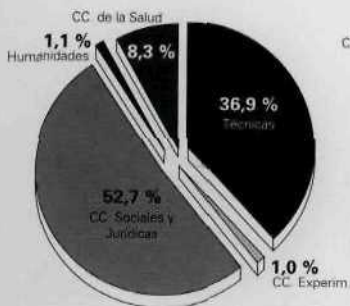

Evolución del alumnado matriculado en E. Universitaria (1)

	Cursos			
	1985-86	1990-91	1994-95 (2)	1995-96 (3)
Duración de los estudios				
Ciclo corto	223.507	344.658	485.592	521.531
Ciclo largo	629.830	795.069	953.890	1.008.238
Ramas de enseñanza				
Humanidades	155.156	138.211	136.009	132.676
CC. Experimentales	67.099	84.317	116.986	125.732
CC. de la Salud	103.383	102.130	110.918	112.563
CC. Sociales y Jurídicas	391.206	594.956	766.076	820.564
Técnicas	136.493	220.113	309.493	338.234
Total	853.337	1.139.727	1.439.482	1.529.769

(1) No incluye Doctorado ni titulaciones propias.

(2) Datos avance de la Estadística del curso 1994-95.

(3) Cifras estimadas.

Alumnado matriculado en E. Universitaria por duración de los estudios y ramas de enseñanza (Curso 1993-94)

Ciclo corto