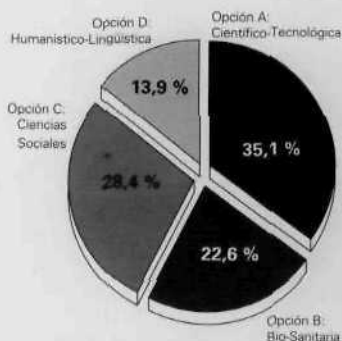

## Alumnado (II)

Evolución del alumnado matriculado en E. Secundaria/E. Medias

	Cursos			
	1985-86	1990-91	1994-95 (1)	1995-96 (2)
B. U. P. y C. O. U.	1.250.965	1.591.700	1.447.842 (3)	1.315.581 (3)
E. Secundaria Obligatoria (LOGSE)	—	—	281.460	451.434
Bachillerato (LOGSE)	—	—	69.033	106.669
F. P. Primer y Segundo Grados	726.249	849.850	797.810 (3)	743.024 (3)
Mód. II/Ciclos Form. G. Medio (LOGSE)	—	2.856	21.202	33.168
Mód. III/Ciclos Form. G. Superior (LOGSE)	—	4.540	22.420	29.200
<b>Total</b>	<b>1.977.214</b>	<b>2.448.946</b>	<b>2.639.767</b>	<b>2.679.076</b>

(1) Datos avance de la Estadística del curso 1994-95.

(2) Cifras estimadas.

(3) La disminución del alumnado en B. U. P., C. O. U. y F. P., es consecuencia de la implantación del Segundo Ciclo de Educación Secundaria Obligatoria.

Alumnado matriculado en  
C. O. U. por opciones  
(Curso 1993-94)

Alumnado matriculado en  
F. P. por sectores de  
producción  
(Curso 1993-94)