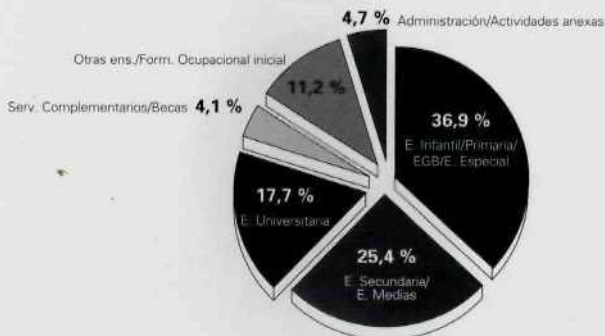

Gasto en Educación y Becas

Evolución del Gasto Público en Educación
(Presupuesto inicial)

Años	Gasto Público en Educación (1)	
	Millones de pesetas	Índice de crecimiento (Base 1985 = 100)
1985	1.045.875	100,0
1986	1.191.027	113,9
1987	1.364.007	130,4
1988	1.610.477	154,0
1989	1.918.263	183,4
1990	2.231.688	213,4
1991	2.505.494	239,6
1992	2.745.234	262,5
1993 (2)	2.905.305	277,8
1994 (2)	3.040.884	290,8
1995 (3)	3.238.197	309,6

(1) Se refiere al gasto en Educación de la Administración Central (Ministerio de Educación y Ciencia y otros Ministerios), Administración Autonómica y Administración Local.

(2) Cifras provisionales.

(3) Cifras estimadas.

Distribución del gasto público en educación por actividades educativas (Año 1994)