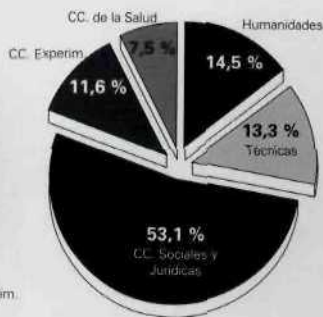

Alumnado matriculado en  
C. O. U. por opciones  
(Curso 1993-94)

Alumnado matriculado en  
F. P. por sectores de  
producción  
(Curso 1993-94)

## Evolución del alumnado matriculado en E. Universitaria (1)

	Cursos			
	1985-86	1990-91	1994-95 (2)	1995-96 (3)
<b>Duración de los estudios</b>				
Ciclo corto	223.507	344.658	485.592	521.531
Ciclo largo	629.830	795.069	953.890	1.008.238
<b>Ramas de enseñanza</b>				
Humanidades	155.156	138.211	136.009	132.676
CC. Experimentales	67.099	84.317	116.986	125.732
CC. de la Salud	103.383	102.130	110.918	112.563
CC. Sociales y Jurídicas	391.206	594.956	766.076	820.564
Técnicas	136.493	220.113	309.493	338.234
<b>Total</b>	<b>853.337</b>	<b>1.139.727</b>	<b>1.439.482</b>	<b>1.529.769</b>

(1) No incluye Doctorado ni titulaciones propias.

(2) Datos avance de la Estadística del curso 1994-95.

(3) Cifras estimadas.

## Alumnado matriculado en E. Universitaria por duración de los estudios y ramas de enseñanza (Curso 1993-94)

Ciclo corto

Ciclo largo