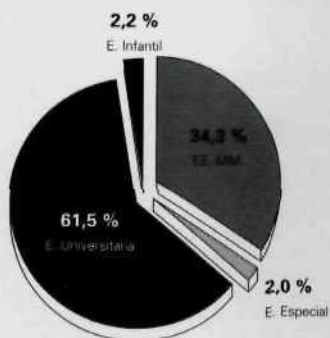

Evolución de las Becas y Ayudas al estudio del Ministerio de Educación y Ciencia

Cursos	Cuantía total		Número de becarios en EE. MM. y Universidad	
	Millones de ptas.	Índice de crecimiento (Base 1985-86=100)	Cifras absolutas	Índice de crecimiento (Base 1985-86=100)
1985/86	17.863	100,0	381.248	100,0
1986/87	29.586	165,6	473.487	124,2
1987/88	38.904	217,8	565.166	148,2
1988/89	49.687	278,2	626.738	164,4
1989/90	55.044	308,1	640.243	167,9
1990/91	58.138	325,5	663.658	174,1
1991/92	62.963	352,5	684.539	179,6
1992/93	71.116	398,1	725.989	190,4
1993/94	80.619	451,3	795.893	208,8
1994/95 (1)	85.403	478,1	813.682	213,4
1995/96 (2)	91.278	511,0	850.180	223,0

(1) Cifras provisionales.

(2) Cifras estimadas.

Cuantía total de las Becas y Ayudas al estudio por niveles de enseñanza (Curso 1993-94)