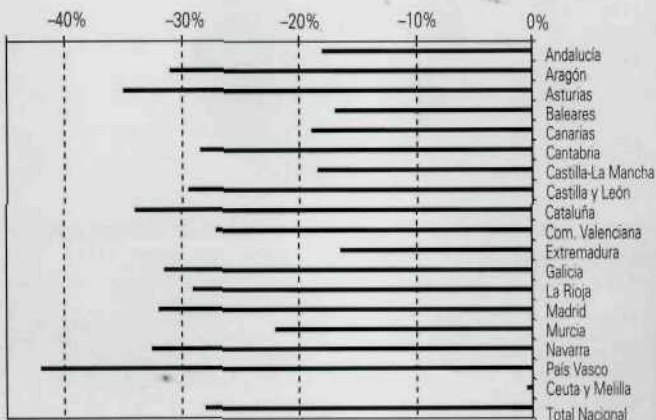

Evolución de las tasas de escolaridad por grupos de edad (1)

	Cursos		
	1985-86	1990-91	1993-94
3 años	16,5	27,7	52,7
4-5 años	93,8	97,9	99,2
6-13 años	100,0	100,0	100,0
14-15 años	83,4	94,9	97,1
16-17 años	56,3	69,2	76,7
18-20 años	32,9	44,1	52,8
21-24 años	16,6	21,7	25,9
25-29 años	4,3	5,4	6,1

(1) Tasas calculadas con las últimas proyecciones de población del I. N. E. (base Censo de Población 1991).

Variación porcentual del alumnado matriculado en E. Primaria/E. G. B. en el período 1985-86/1994-95 (1), (2)

(1) La disminución del alumnado en cada Comunidad Autónoma es consecuencia del descenso de la población en las edades correspondientes a estas enseñanzas.

(2) A fin de hacer comparables las cifras de ambos cursos, se ha incluido en el curso 1994-95 al alumnado matriculado en el Primer Ciclo de Educación Secundaria Obligatoria.