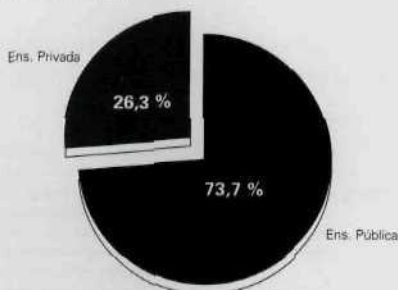

Alumnado (I)

Previsión del número de alumnos para el curso 1995-96

	Total	Enseñ. Pública		Enseñ. Privada	
		Cif. absol.	%	Cif. absol.	%
E. Infantil/Preescolar	1.103.465	739.218	67,0	364.247	33,0
E. Primaria/E. G. B. (7.º y 8.º E. G. B.: 1.072.776)	3.870.277	2.567.845	66,3	1.302.432	33,7
E. Secundaria/E. Medias (1) (Primer Ciclo E. S. O.: 95.045)	2.679.076	1.983.235	74,0	695.841	26,0
E. Universitaria (2)	1.529.769	1.476.518	96,5	53.251(3)	3,5
Total	9.182.587	6.766.816		2.415.771	

(1) Incluye también Módulos Profesionales III / Ciclos Formativos Grado Superior, que son Enseñanzas Postsecundarias.

(2) No incluye Doctorado ni titulaciones propias.

(3) Se refiere a las Universidades Privadas.

Variación prevista respecto al curso 1994-95 en el número total de alumnos matriculados (Enseñanzas Pública y Privada)

	Curso 1995-96 (1)	Curso 1994-95 (2)	Variación
E. Infantil/Preescolar	1.103.465	1.090.417	13.048
E. Primaria/E. G. B.	3.870.277	4.055.583	-185.306 (3)
E. Secundaria/E. Medias	2.679.076	2.617.347	61.729 (3)
E. Universitaria	1.529.769	1.439.482	90.287

(1) Cifras estimadas.

(2) Datos avance de la Estadística del curso 1994-95.

(3) Las variaciones del alumnado en E. Primaria/E. G. B. y en E. Secundaria/E. Medias, están motivadas por la implantación del Primer Ciclo de Educación Secundaria Obligatoria y por el descenso de la población en las edades correspondientes a estas enseñanzas.