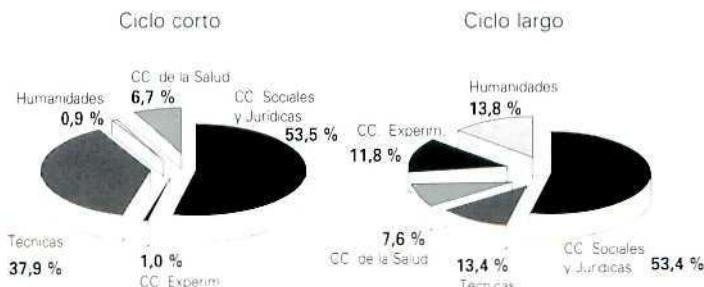

Evolución del alumnado matriculado en E. Universitaria (1)

	Cursos			
	1986-87	1991-92	1995-96 (2)	1996-97(3)
Duración de los estudios				
Ciclo corto	240.774	377.492	501.270	521.400
Ciclo largo	660.661	830.877	996.598	1.005.000
Ramas de enseñanza				
Humanidades	122.856	127.028	143.930	141.300
CC. Experimentales	72.391	93.889	126.088	127.300
CC. de la Salud	100.382	103.071	108.361	109.800
CC. Sociales y Jurídicas	457.502	642.146	790.470	810.000
Técnicas	148.304	242.235	329.019	338.000
Total	901.435	1.208.369	1.497.868	1.526.400

(1) No incluye Doctorado ni titulaciones propias.

(2) Datos avance de la Estadística del curso 1995-96.

(3) Cifras estimadas.

Alumnado matriculado en E. Universitaria por duración de los estudios y ramas de enseñanza (Curso 1994-95).