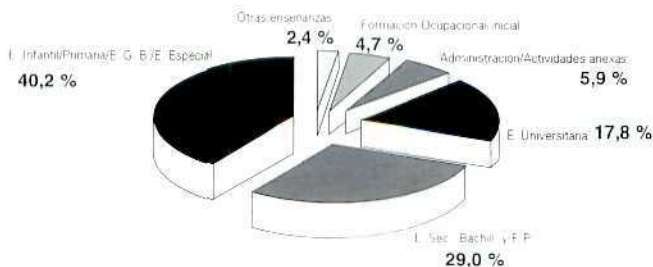

Gasto en Educación y Becas

Evolución del Gasto en Educación:

Años	GASTO TOTAL (1)		Gasto Público (2) (Millones de pesetas)	Gasto Familias (Millones de pesetas)
	Millones de pesetas	% P. I. B.		
1986	1 547 186	4,79	1 191 028	404 891
1987	1 731 643	4,79	1 364 007	424 484
1988	2 008 226	5,00	1 610 477	468 703
1989	2 348 448	5,21	1 918 263	513 931
1990	2 690 697	5,37	2 231 272	555 841
1991	3 000 921	5,46	2 505 494	607 534
1992	3 319 373	5,62	2 745 234	700 467
1993	3 542 012	5,82	2 893 176	787 681
1994 (3)	3 737 693	5,78	3 022 741	866 632
1995 (3)	3 965 427	5,69	3 214 293	919 180
1996 (4)	4 179 185	5,65	3 383 694	967 862

(1) Gasto total consolidado (eliminadas las transferencias entre el Sector Público y el Sector Privado)

(2) Se refiere al gasto en Educación de la Administración Central (Ministerio de Educación y Cultura y otros Ministerios), Administración Autónoma y Administración Local (Presupuestos Iniciales)

(3) Cifras provisionales.

(4) Cifras estimadas.

Distribución del Gasto Público en Educación por actividades educativas (Año 1995).