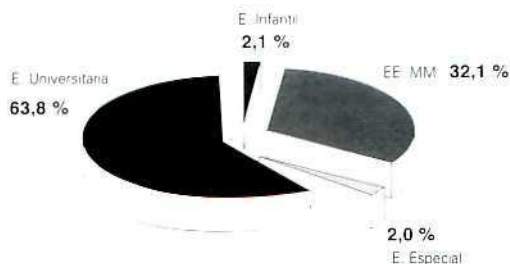

Evolución de las Becas y Ayudas al estudio, del Ministerio de Educación y Cultura.

Cursos	Cuantía total (Millones de pesetas)	Número de becarios (cifras absolutas)		
		Total	Enseñanzas anteriores a la Universidad	Universidad
1986/87	29.586	473.467	321.923	151.564
1987/88	38.904	565.166	386.683	178.483
1988/89	49.687	626.736	436.375	190.363
1989/90	55.044	640.243	438.407	201.836
1990/91	58.138	663.658	465.981	199.677
1991/92	62.963	684.539	486.258	198.281
1992/93	71.116	725.989	517.941	208.048
1993/94	80.676	795.893	553.044	242.849
1994/95	87.534	816.251	552.932	263.319
1995/96 (1)	91.278	851.180	585.180	266.000
1996/97 (2)	93.000	852.000	569.000	283.000

(1) Cifras provisionales.

(2) Cifras estimadas.

Cuantía total de las Becas y Ayudas al estudio, por niveles de enseñanza (Curso 1994-95).