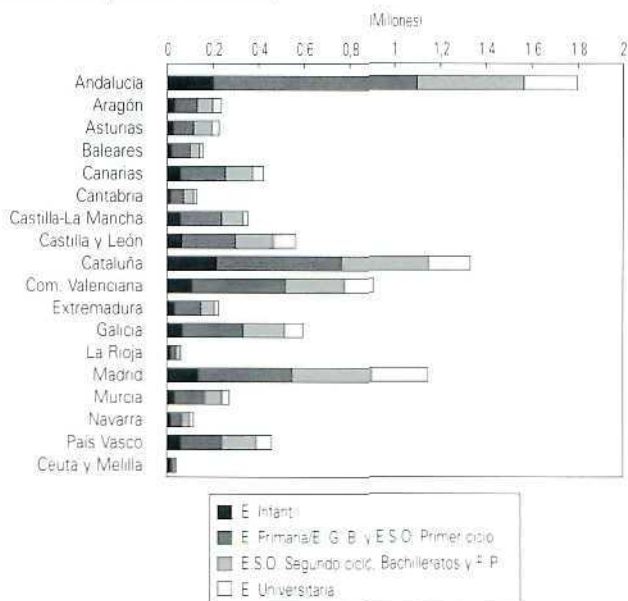

Evolución de las tasas de escolaridad por grupos de edad (1)

	Cursos		
	1986-87	1991-92	1994-95
3 años	16,7	38,5	57,3
4-5 años	94,0	99,5	100,0
6-13 años	100,0	100,0	100,0
14-15 años	85,4	94,4	96,8
16-17 años	57,3	70,2	76,7
18-20 años	34,8	45,9	49,9
21-24 años	17,6	23,2	28,7
25-29 años	4,5	5,7	7,1

(1) Tasas calculadas con las proyecciones de población del I. N. E. (base Censo de Población 1991)

Alumnado matriculado por Comunidad Autónoma y nivel de enseñanza (Curso 1994-95).

Nota: En E. Universitaria no está incluido el alumnado de la U. N. E. D.